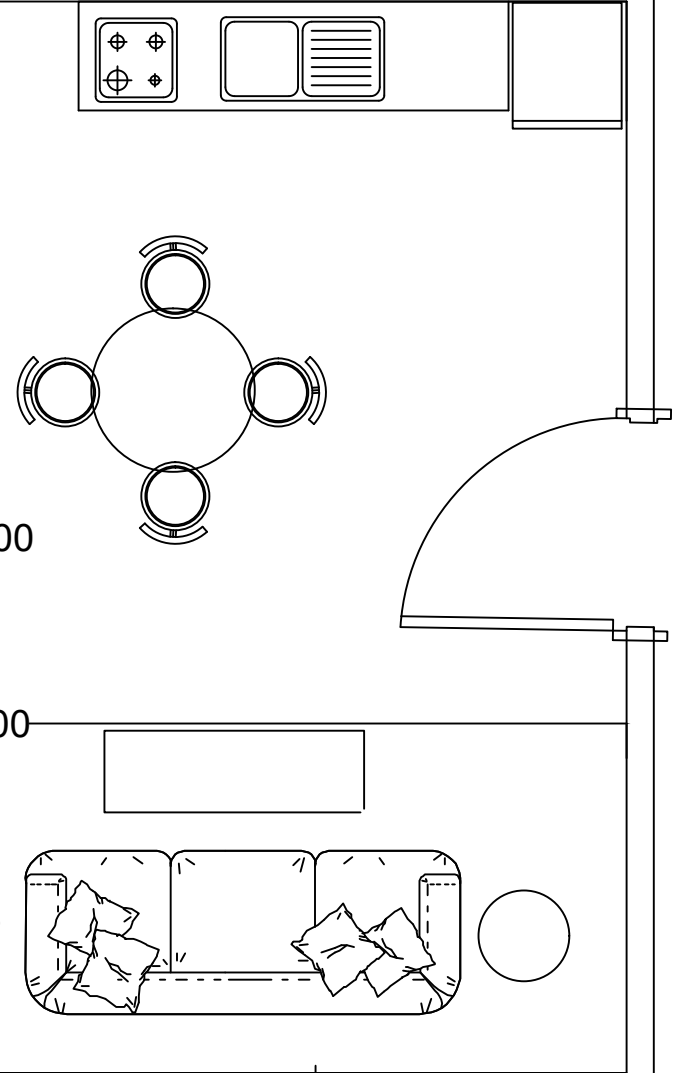

620.00

215.00

YATAK ODASI  
12,6 M2

280

450.00

BANYO  
4,2 M2

140.00

300.00

SALON VE MUTFAK  
33,30 M2

590.00

720.00

835.00

VERANDA  
19,35 M2

1. KAT PLANI  
75 M2