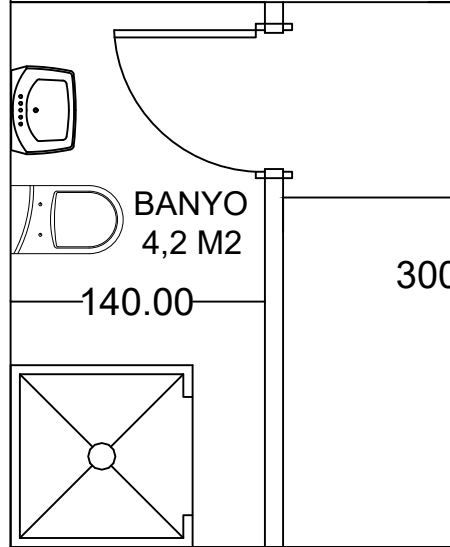

620.00

215.00

YATAK ODASI  
12,6 M2

280

450.00

BANYO  
4,2 M2

140.00

300.00

SALON VE MUTFAK  
33,30 M2

590.00

720.00

835.00

VERANDA  
19,35 M2

1. KAT PLANI  
75 M2