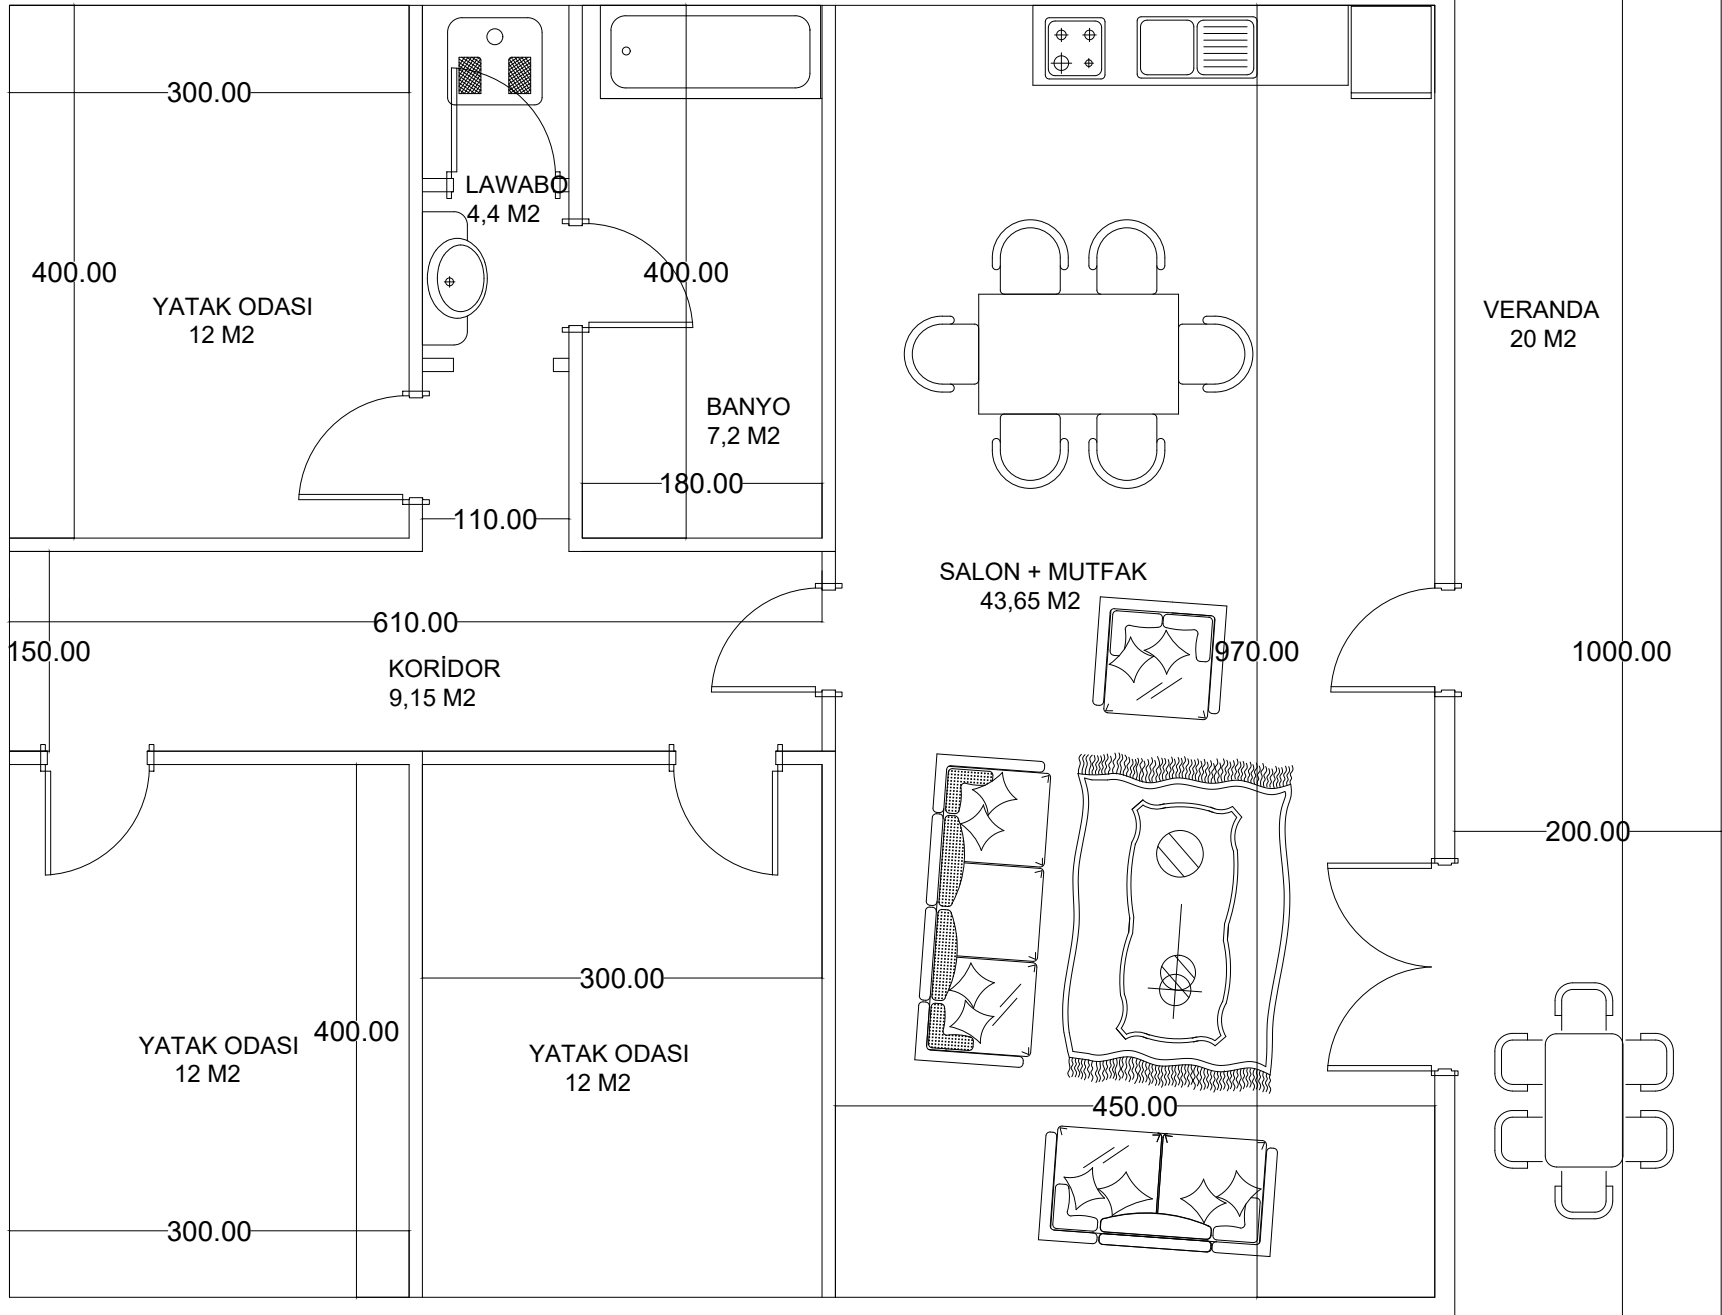

1100.00

1000.00

300.00

400.00

YATAK ODASI  
12 M<sup>2</sup>

LAWABO  
4,4 M<sup>2</sup>

400.00

BANYO  
7,2 M<sup>2</sup>

180.00

110.00

610.00

KORIDOR  
9,15 M<sup>2</sup>

150.00

SALON + MUTFAK  
43,65 M<sup>2</sup>

970.00

1000.00

200.00

300.00

YATAK ODASI  
12 M<sup>2</sup>

YATAK ODASI  
12 M<sup>2</sup>

300.00

450.00

VERANDA  
20 M<sup>2</sup>