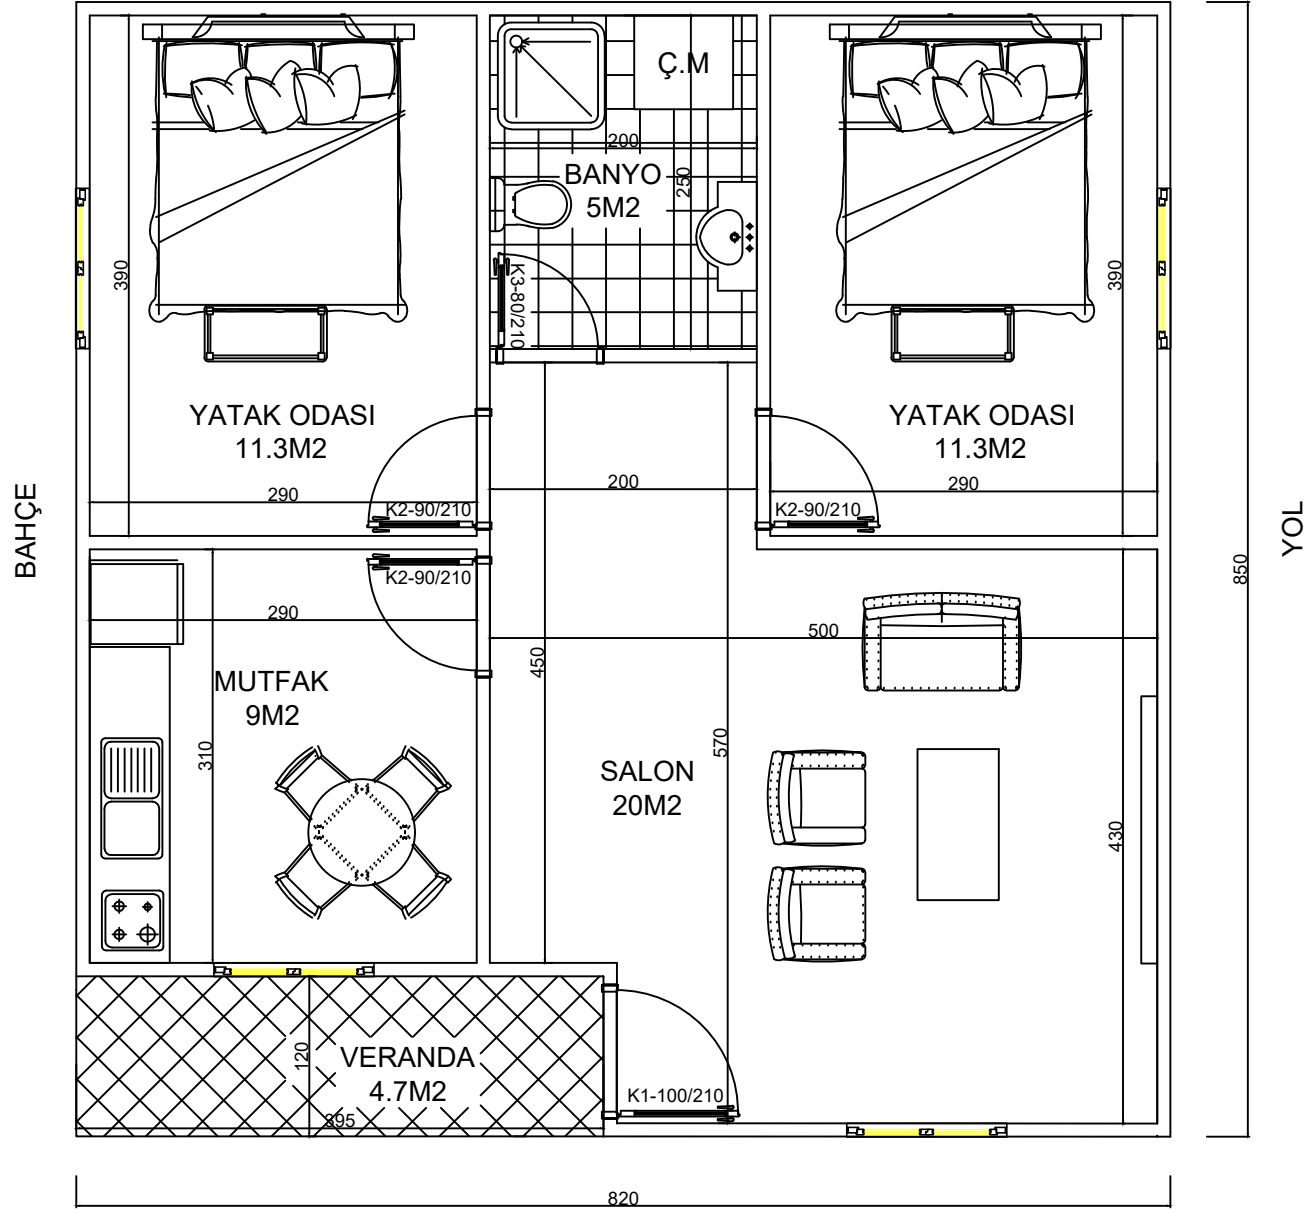

BİNA

820

BAHÇE

YOL

BAHÇE

TOPLAM ALAN
70M2