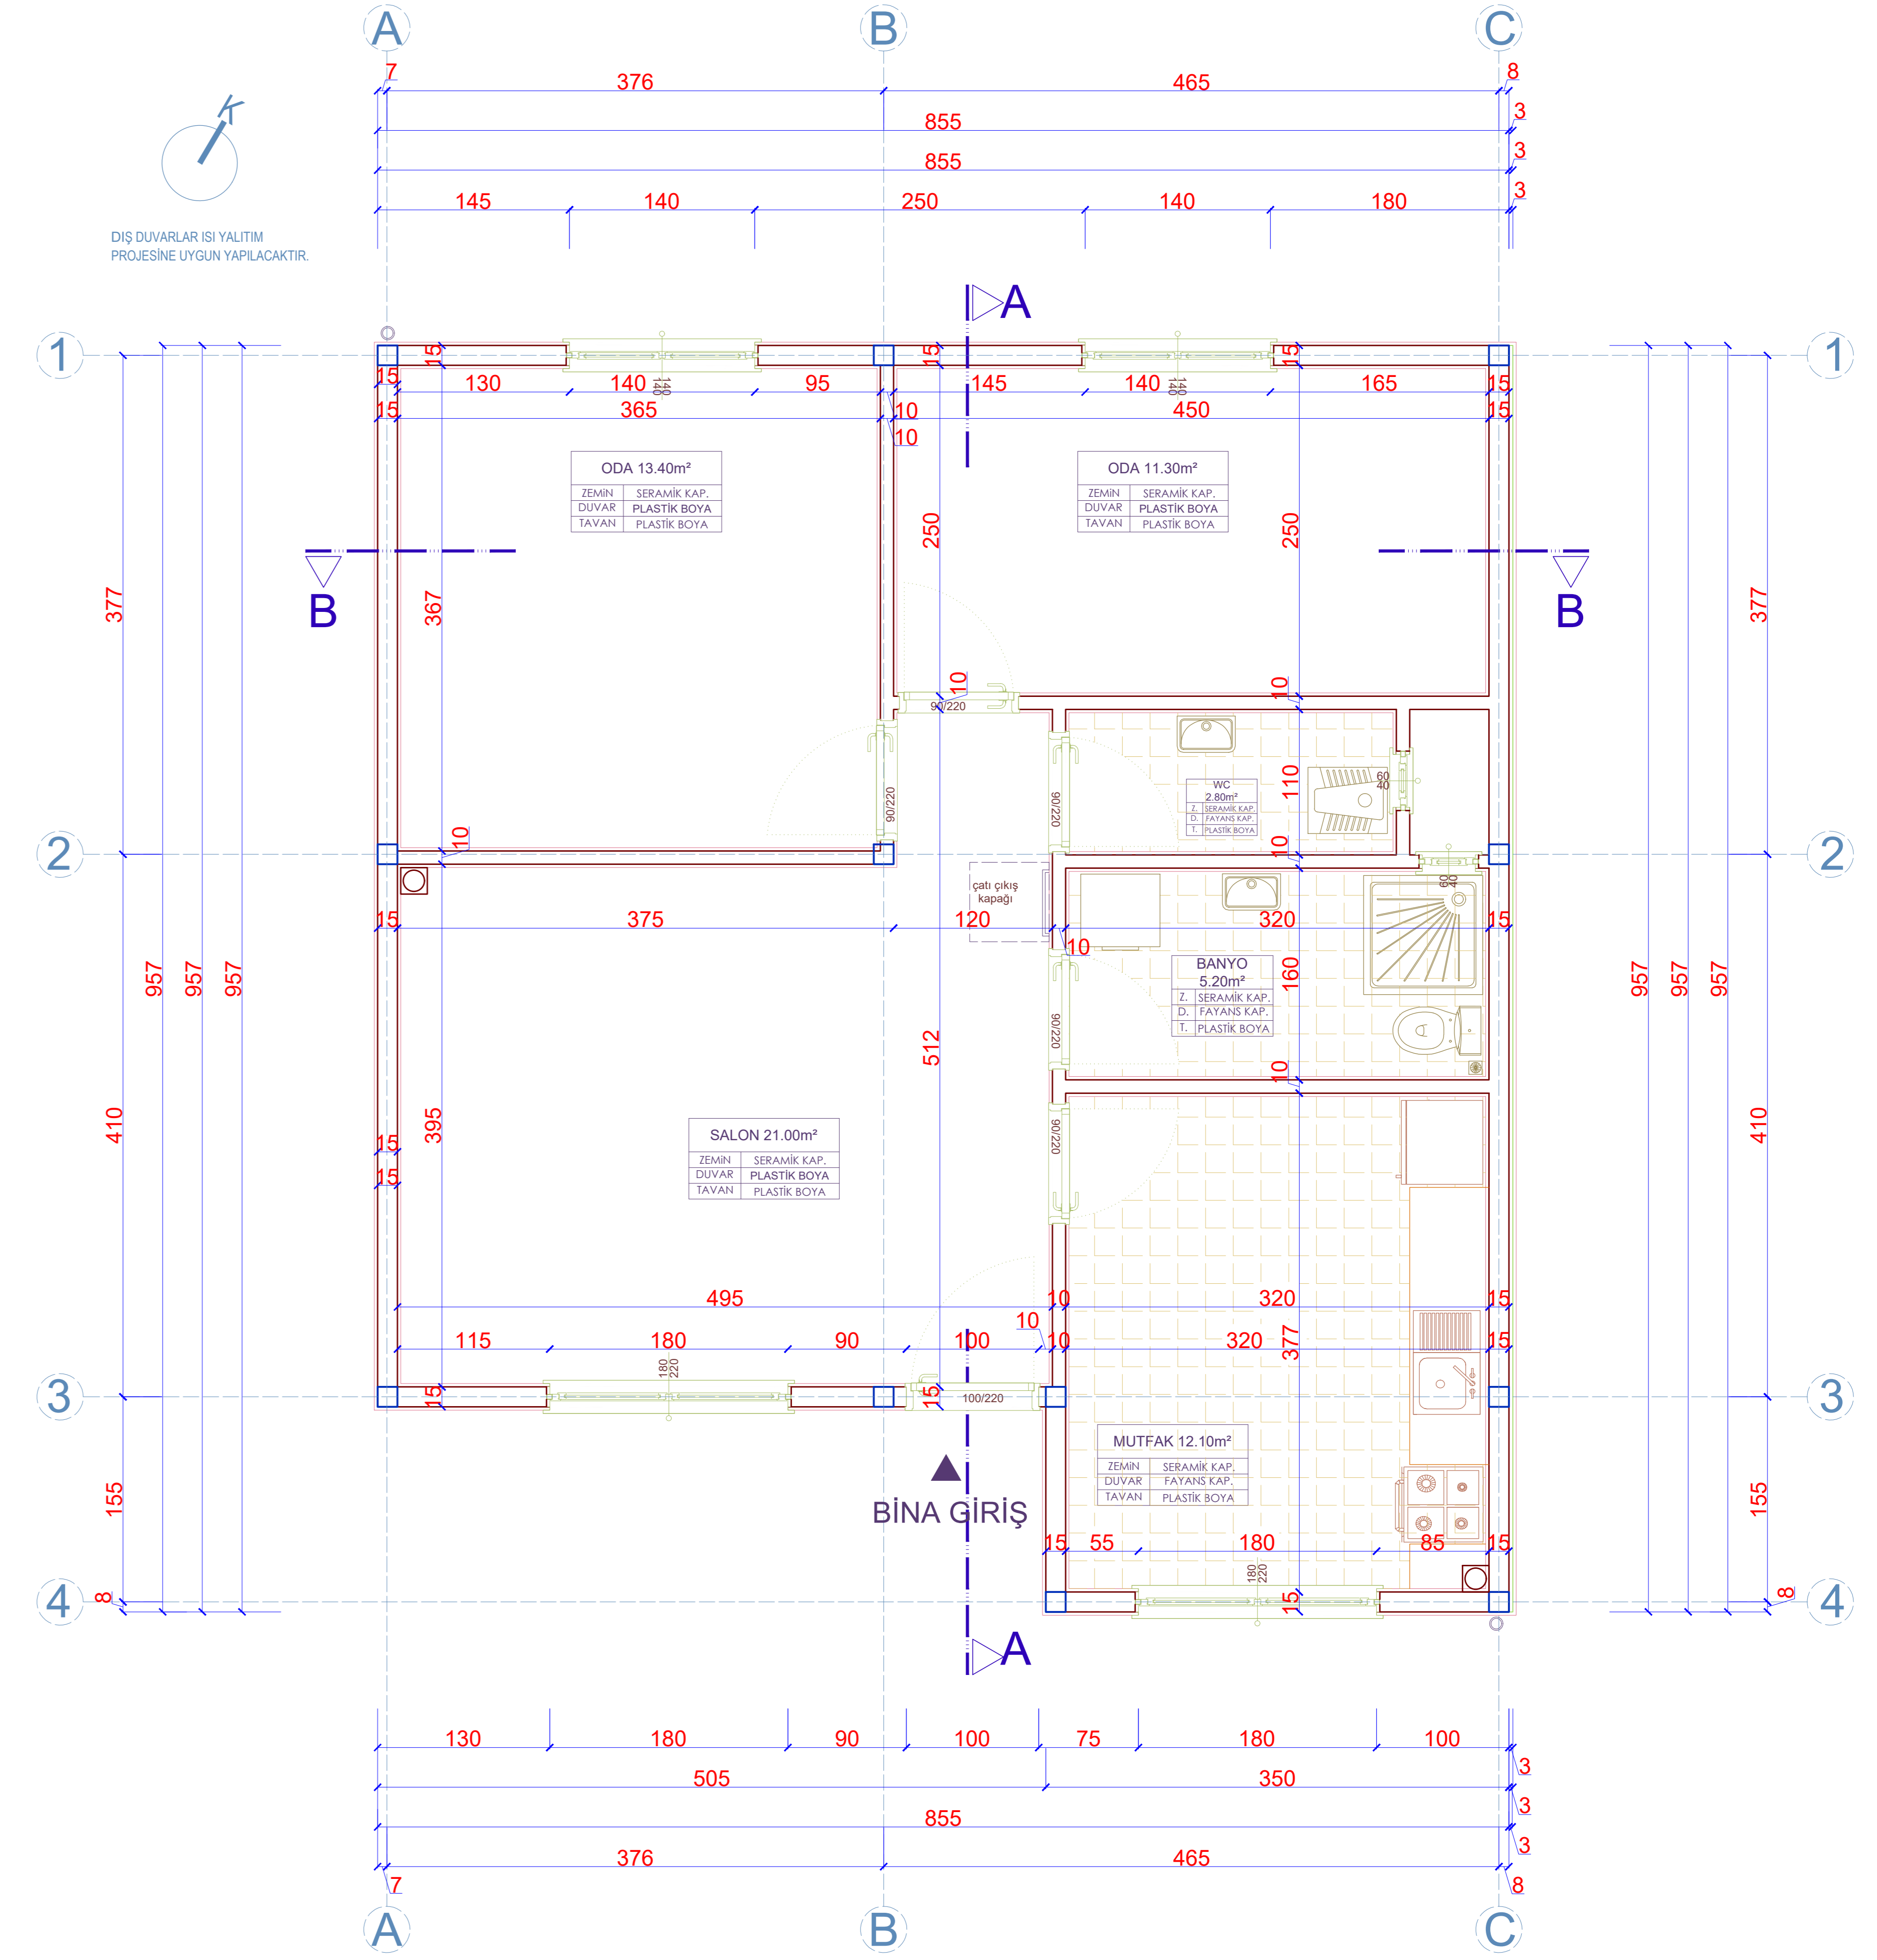

YERLEŞİM PLANI Ö:1/200

BAHÇE PLANI Ö:1/200

ZEMİN KAT PLANI Ö:1/50 74.00m²