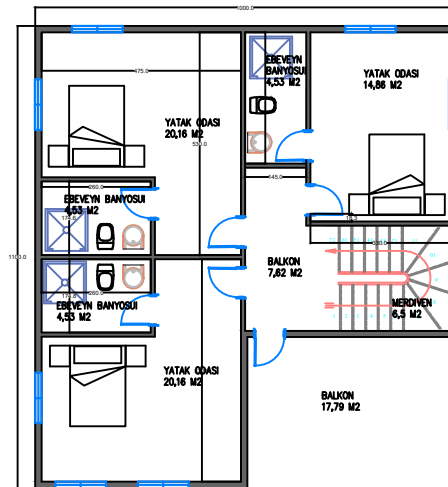

ZEMIN KAT PLANI
110 M²

1. KAT PLANI
110 M²