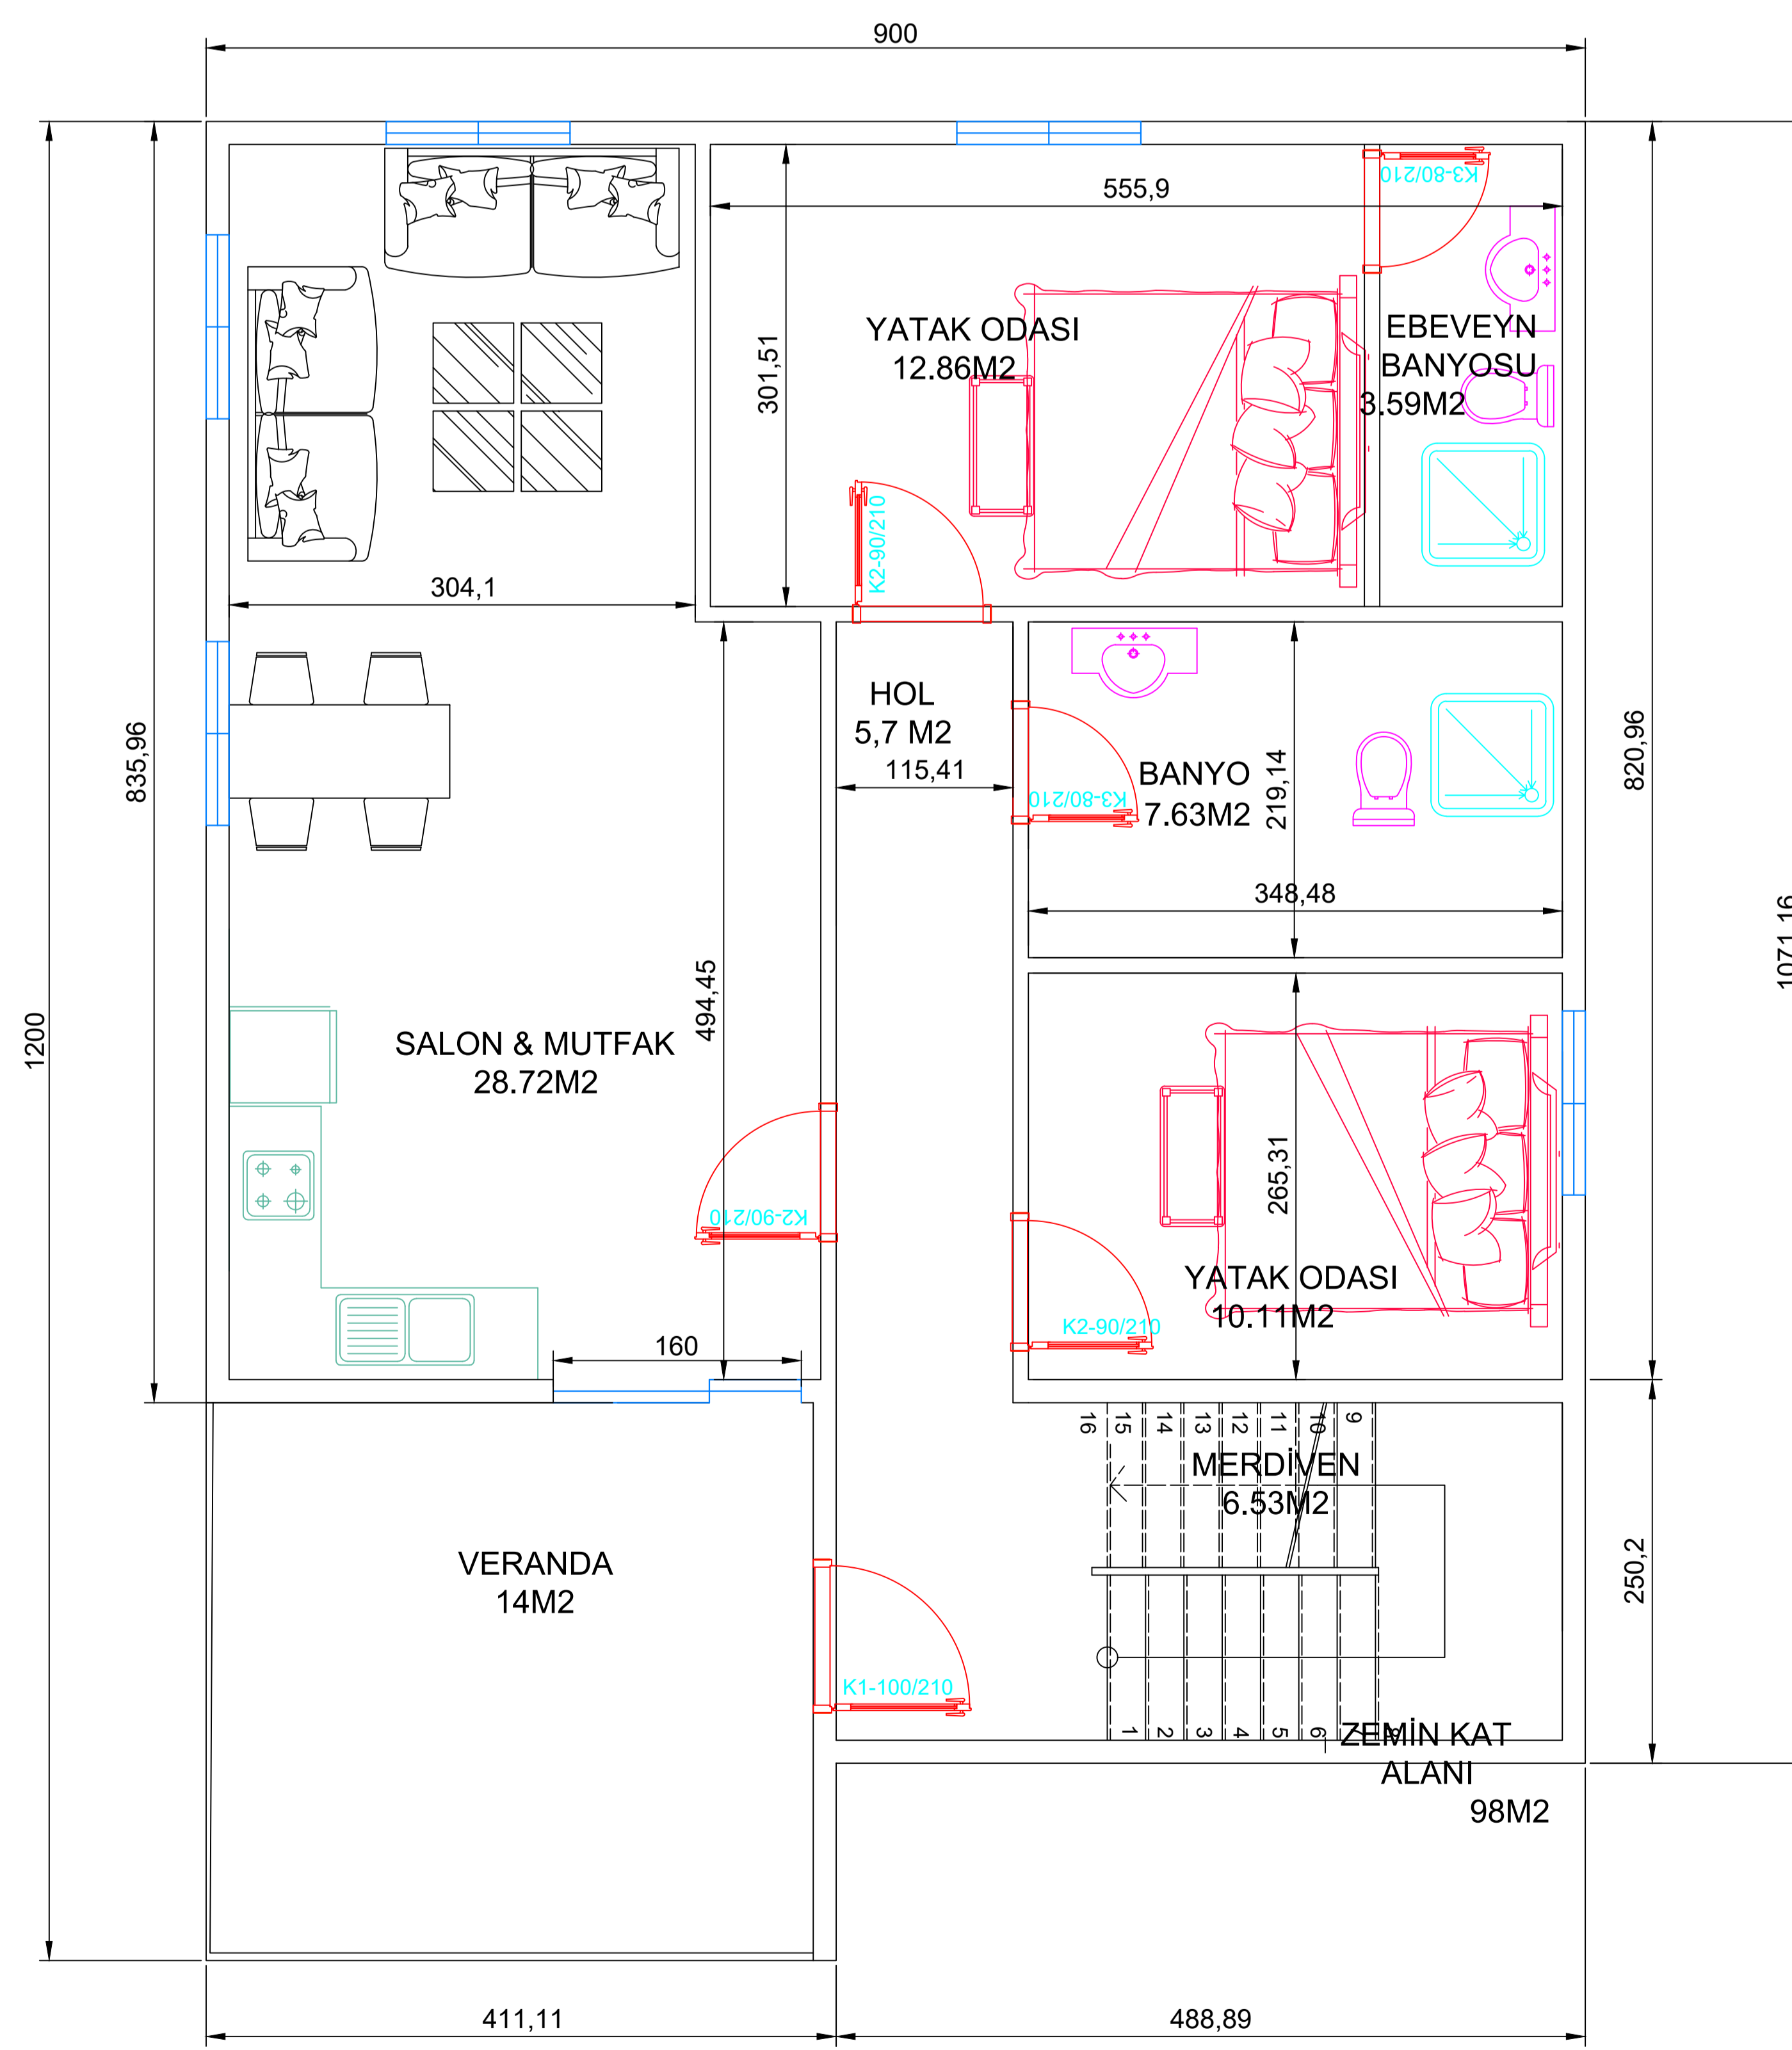

ZEMİN KAT PLAN
98M²

1.KAT PLAN
98M²