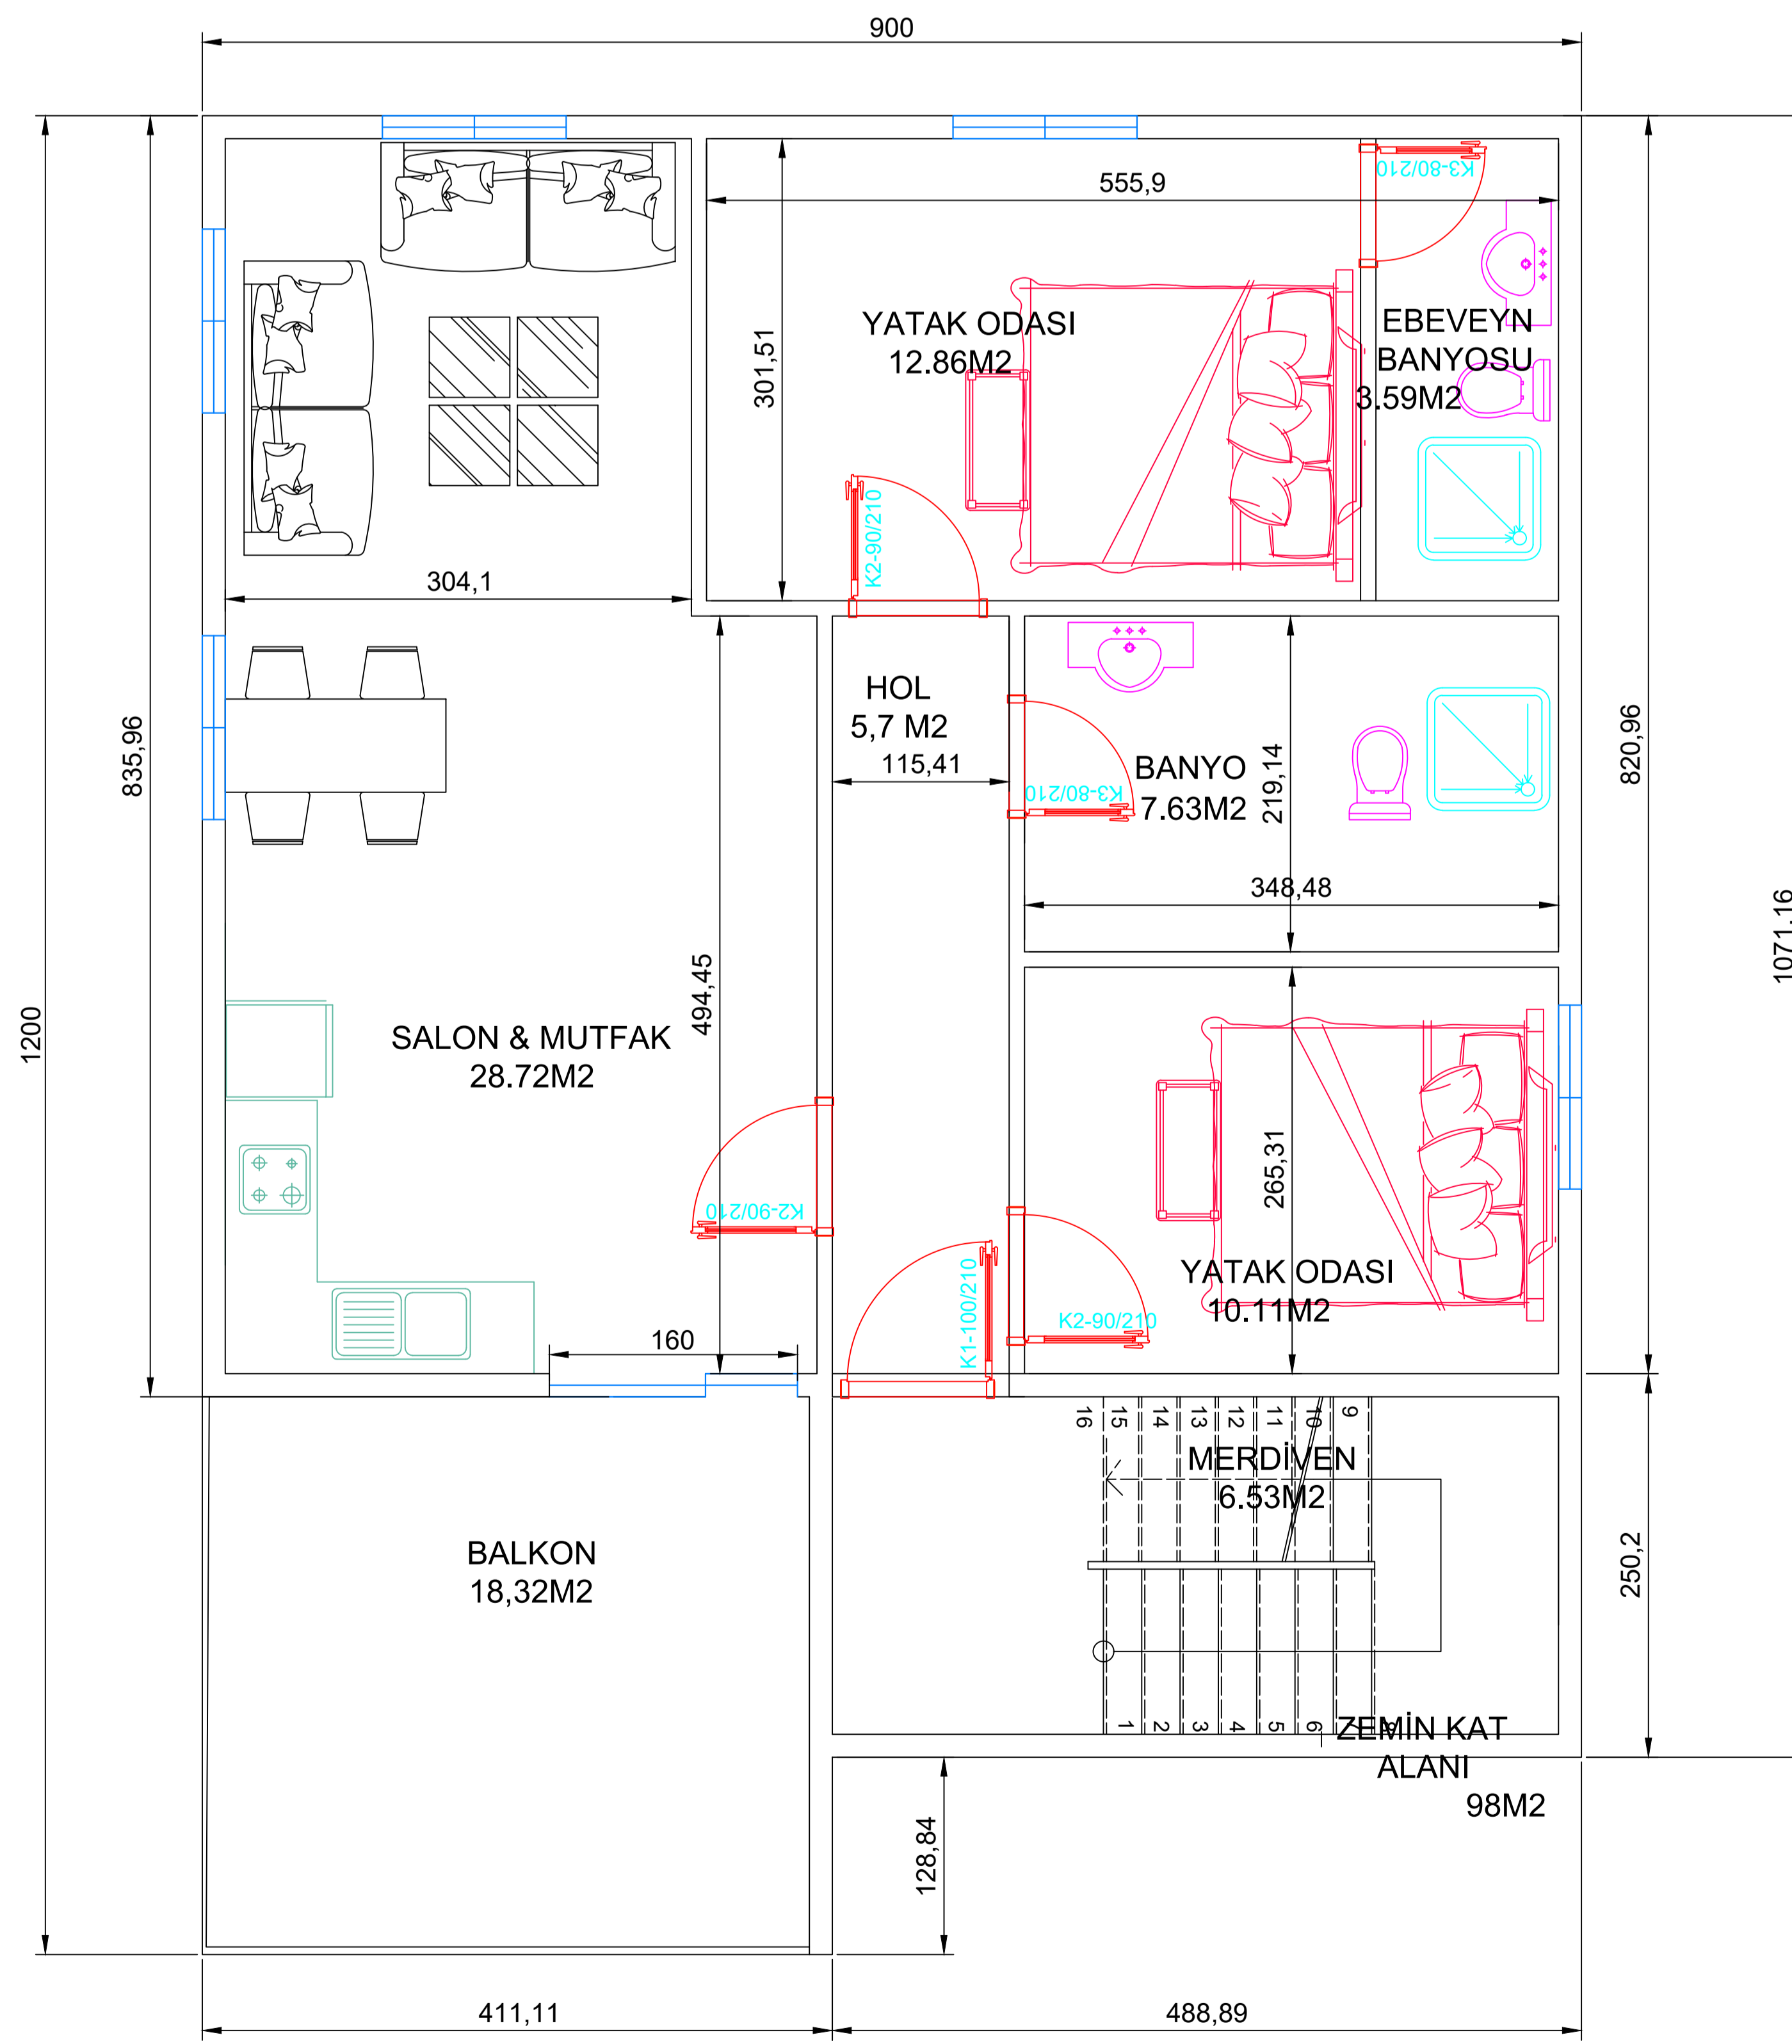

ZEMİN KAT PLAN  
101M<sup>2</sup>

1.KAT PLAN  
101M<sup>2</sup>