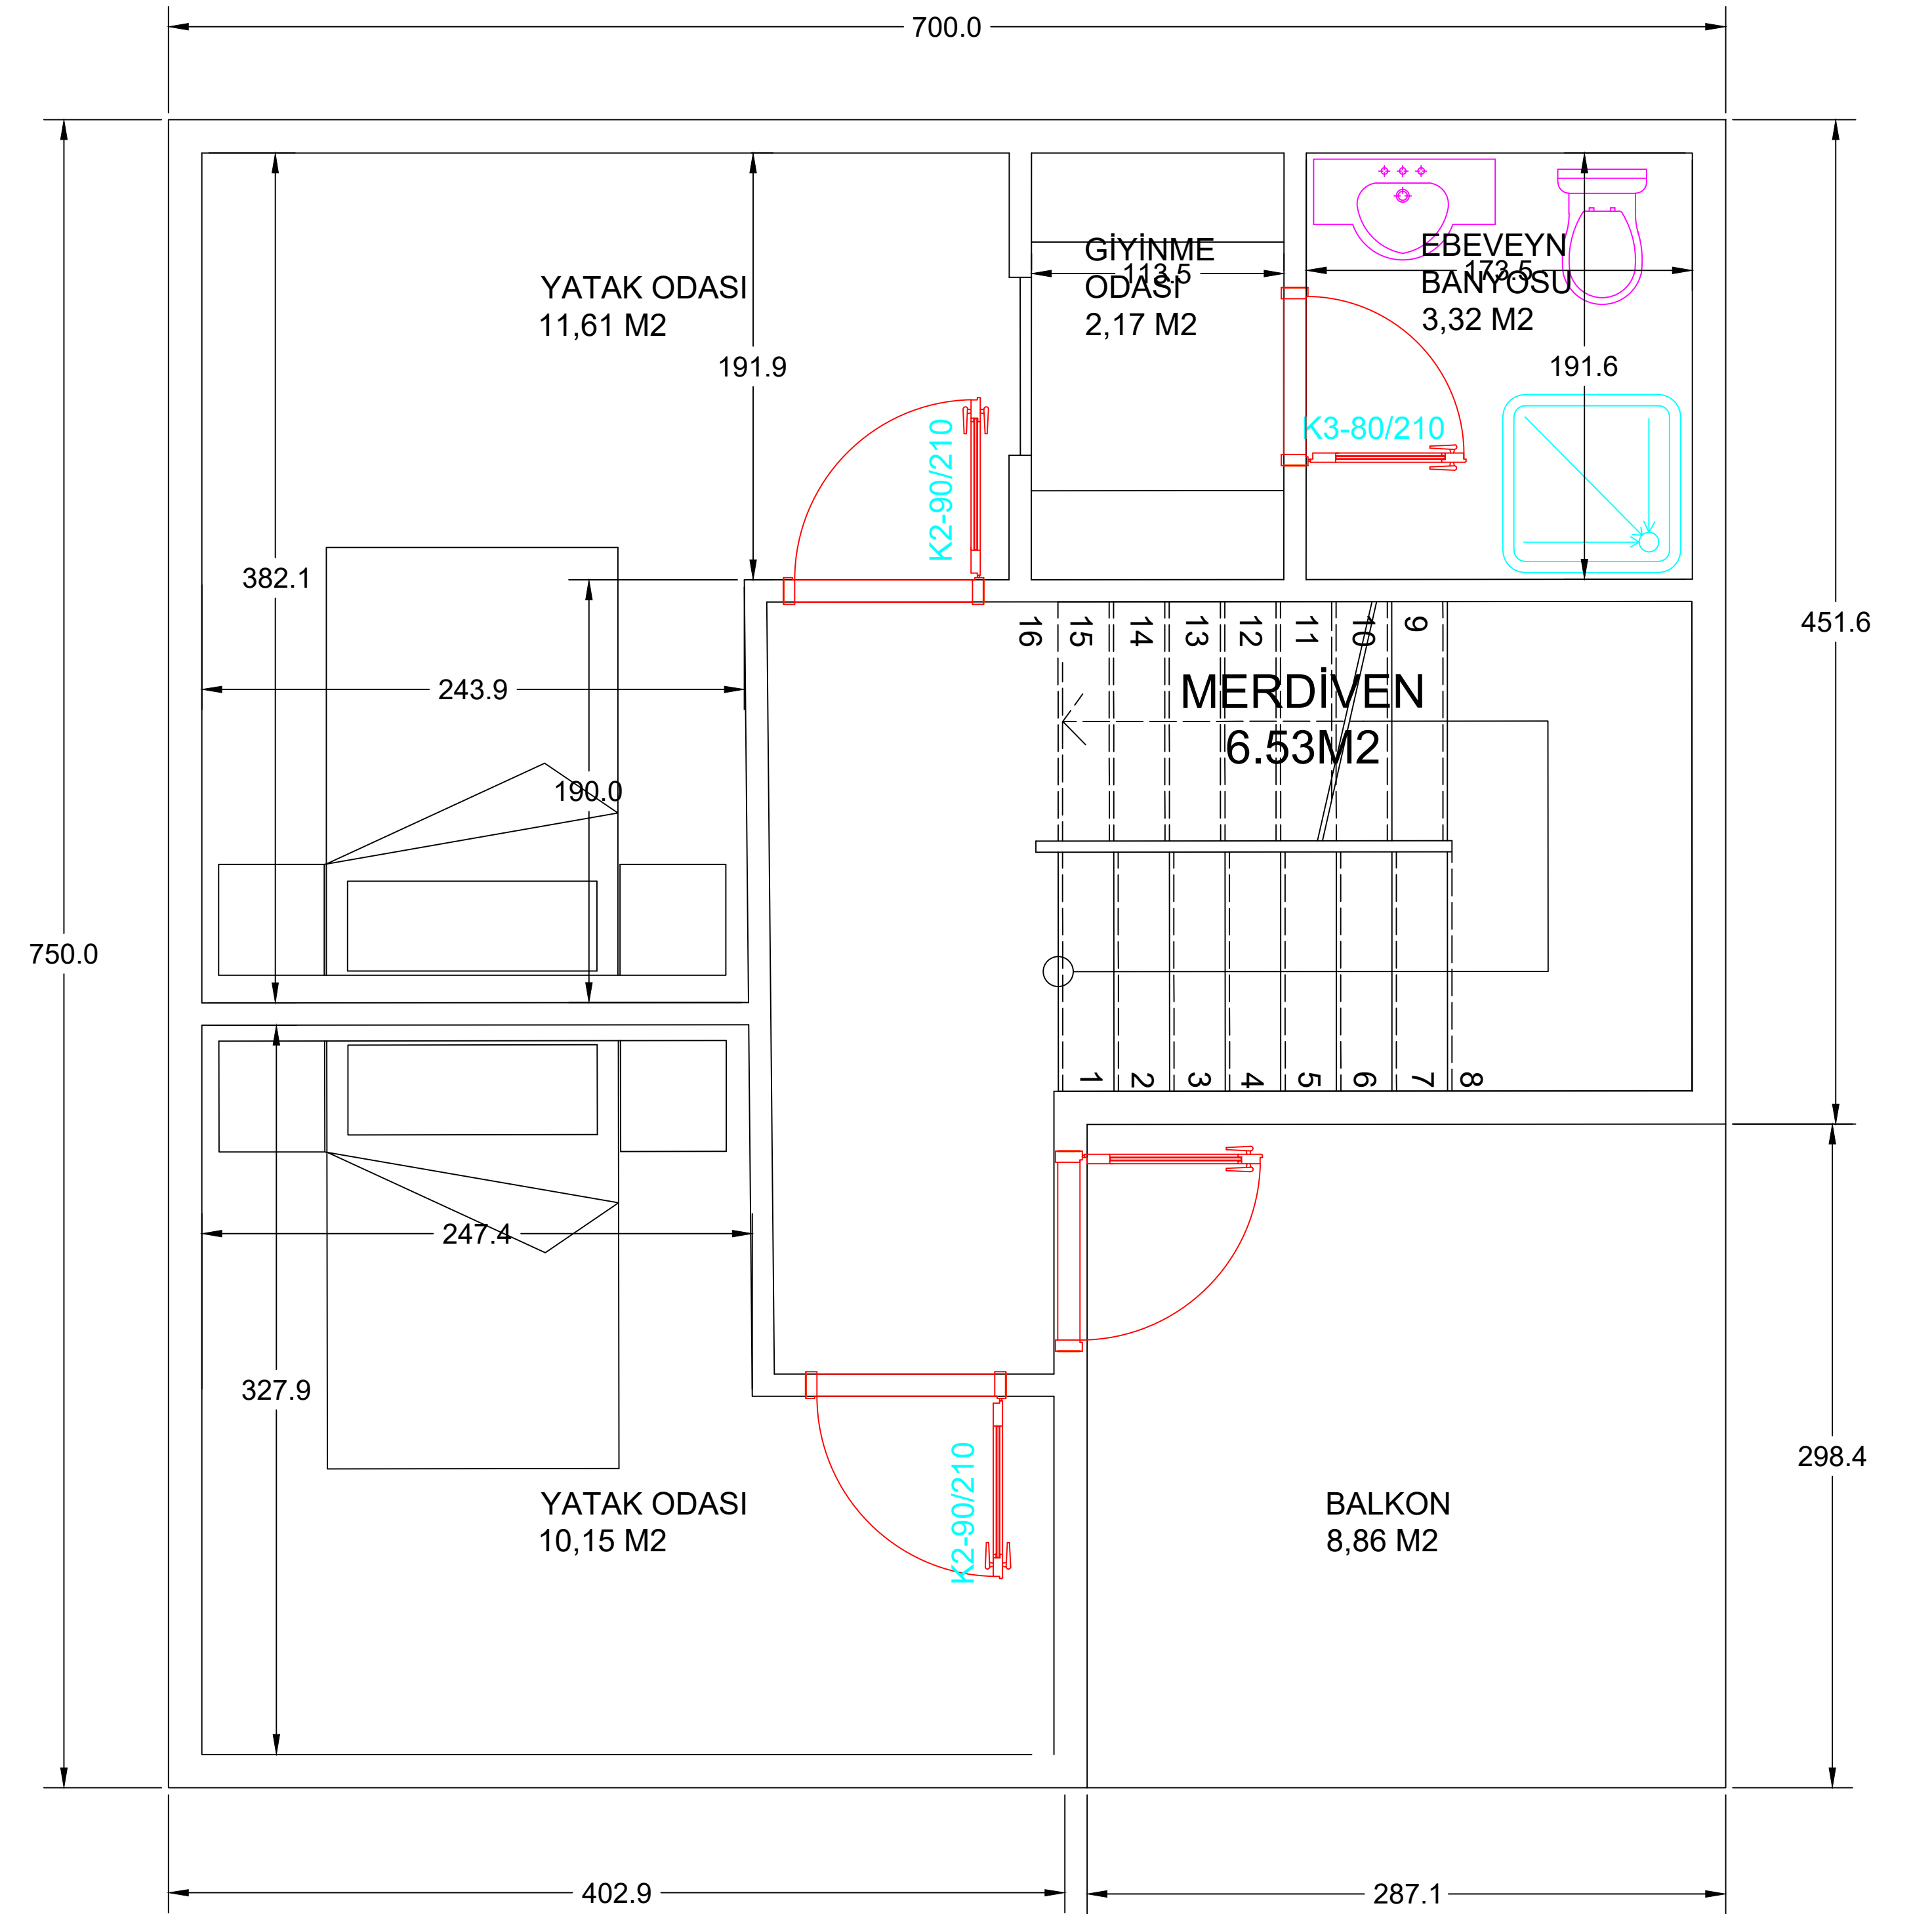

ZEMİN KAT
ALANI
52 M²

1. KAT ALANI
52 M²